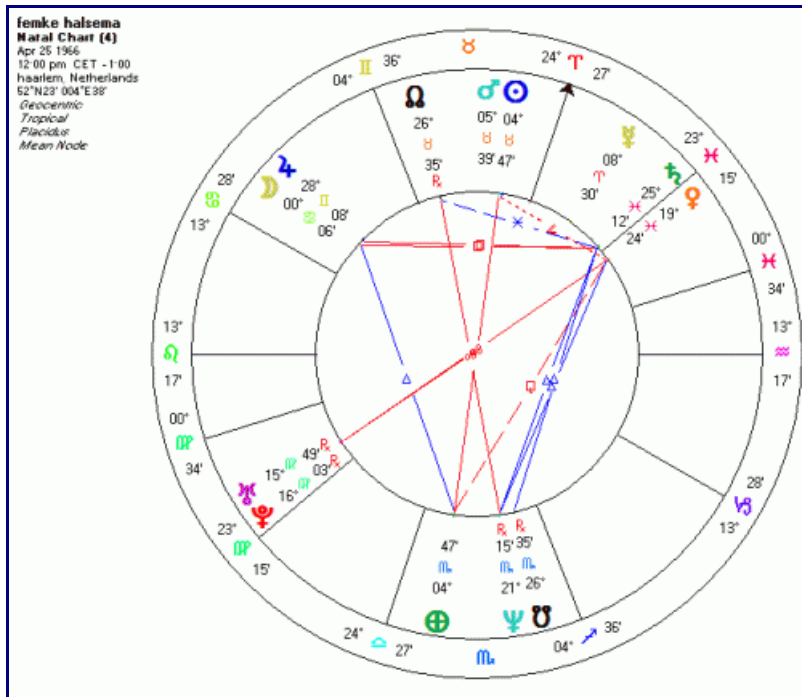

De horoscoop van Femke Halsema:

Femke Halsema

Femke Halsema is een Stier, met de Zon conjunct Mars. Mars geeft haar haar vechtlust.

Halsema is geboren in 1966 onder dezelfde grote constellatie als Rutte en Pechtold: De Pluto/Uranus conjunctie in oppositie met Saturnus en sextiel Neptunus. Halsema heeft net een belangrijke periode achter de rug: De huidige Uranus-Saturnus oppositie is namelijk net de Uranus-Saturnus-oppositie in haar radix gepasseerd. Pluto maakt momenteel een driehoek met haar Zon/Mars in Stier. Dat kan haar aangeboren kracht en vechtlust alleen maar versterken.

Wel staat Halsema's Maan-Jupiter conjunctie in Kreeft nu onder druk door transits van Saturnus, Pluto en Uranus. Hier opnieuw ken ik geen geboortetijd, dus het exacte moment daarvoor is helaas niet te bepalen.